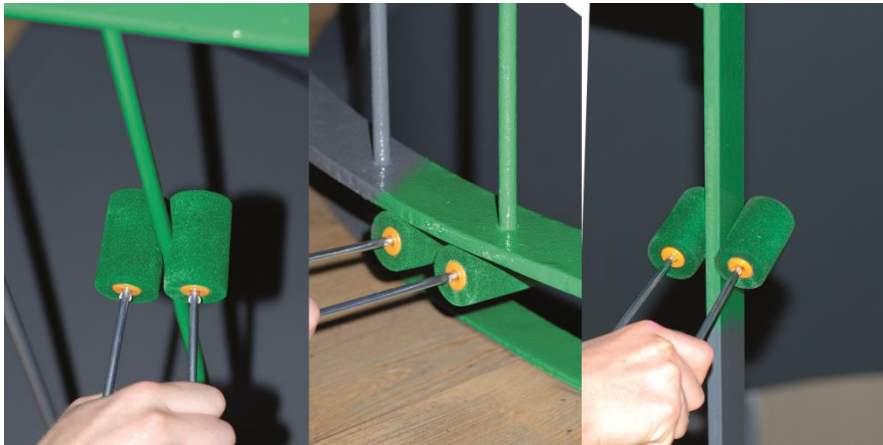

RDP-23

Rodillo Doble

BROTIMEX

M.R.

¡ de la mano del pintor !

Especial para pintar fácil y cómodamente barrotes, balcones, rejas, pasamanos

- ✓ Cuerpo metálico flexible que permite rodear el objeto a pintar
- ✓ Rodillos de espuma
- ✓ Facilita pintar por ambas caras la superficie evitando así complicaciones, ahorrando tiempo y esfuerzo
- ✓ Ideal para pintar zonas difíciles